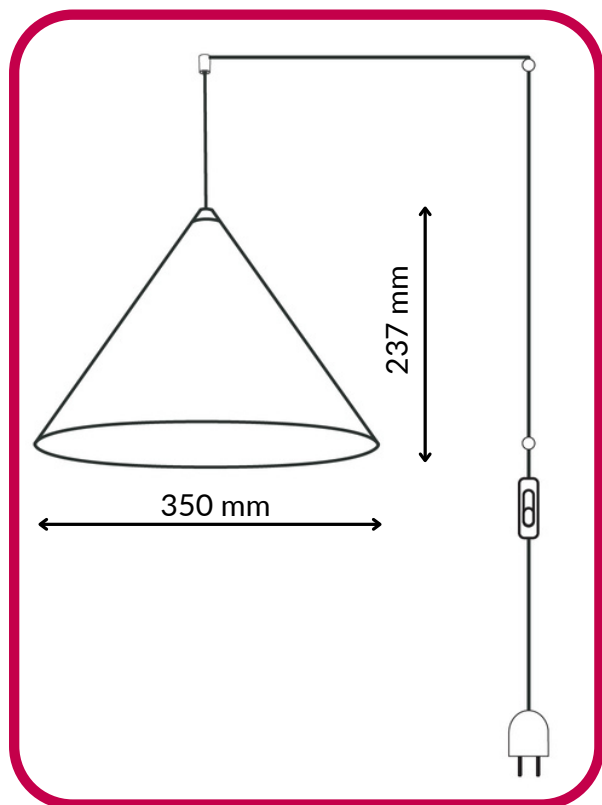

ZEN Luminaire

Oprawa oświetleniowa ZEN

Included / Zawiera

1 x Hook
white/ biały

2 x Hold
white/ biały