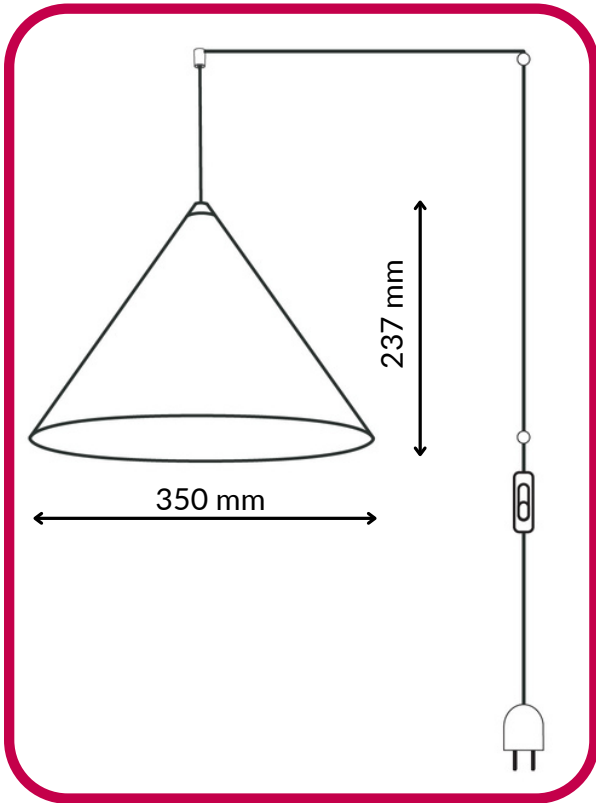

ZEN Luminaire

Oprawa oświetleniowa ZEN

Included / Zawiera

1 x Hook
black / czarny

2 x Hold
black / czarny