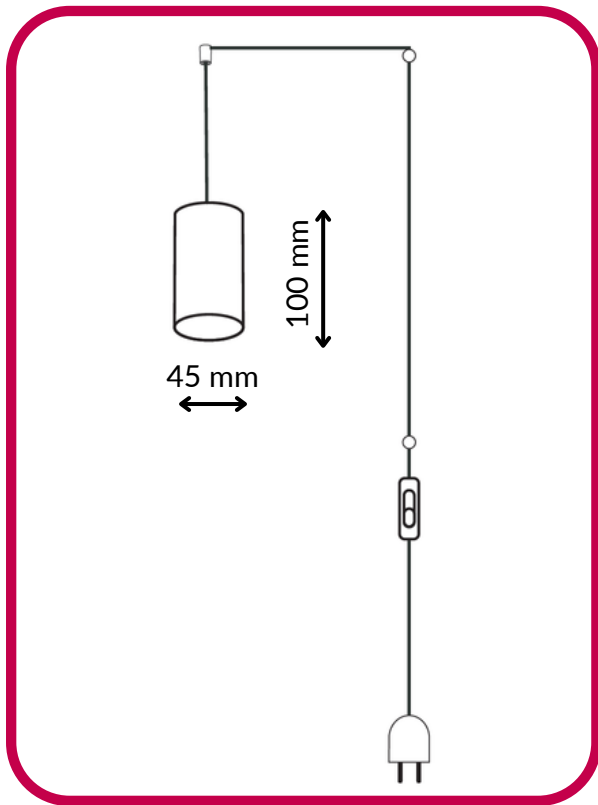

VIGO Luminaire

Oprawa oświetleniowa VIGO

Included / Zawiera

1 x Hook
black / czarny

2 x Hold
black / czarny